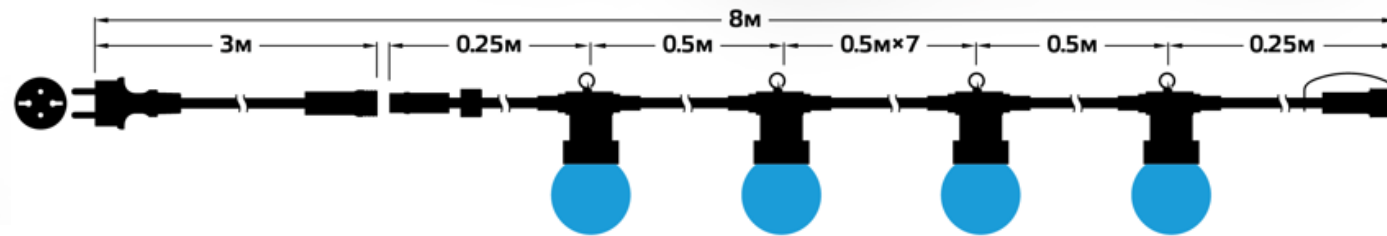

## Характеристики

- Мощность: 3,6W
- Температура эксплуатации:  
От -30С° до +75 С°
- Количество ламп: 10
- Пылевлагозащита: IP44
- Гарантия: 1 год

веранда

дом

сад

кафе

Артикул

Мощность

Цвет

Питание

Вес

Длина

Габариты  
(д. ш. в.)

HL063

3,6 Вт

синий

220-240 V

0,56 кг

800 см

800×5×5 см

gauss